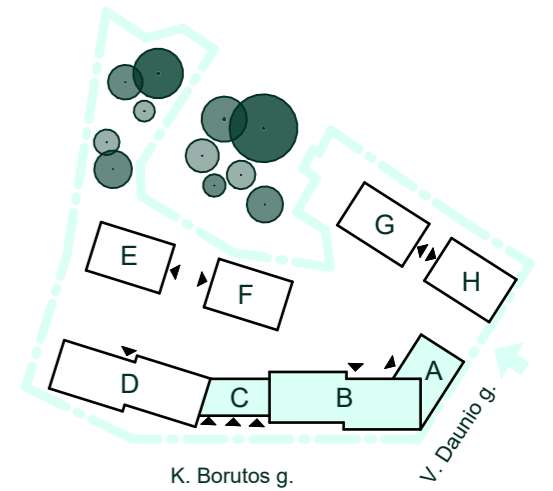

**GOTLAND HILL**  
AB KORPUSAI, PIRMO AUKŠTO PLANAS  
K. Borutos gatvė, Vilnius

**GOTLAND HILL**  
AB KORPUSAI, ANTRO AUKŠTO PLANAS  
K. Borutos gatvė, Vilnius

**GOTLAND HILL**  
AB KORPUSAI, TREČIO AUKŠTO PLANAS  
K. Borutos gatvė, Vilnius

B

Vakaro saulė

Ryto saulė

**GOTLAND HILL**  
AB KORPUSAI, KETVIRTO AUKŠTO PLANAS  
K. Borutos gatvė, Vilnius

K. Borutos g.

V. Dauno g.

B

**GOTLAND HILL**  
AB KORPUSAI, PENKTO AUKŠTO PLANAS  
K. Borutos gatvė, Vilnius