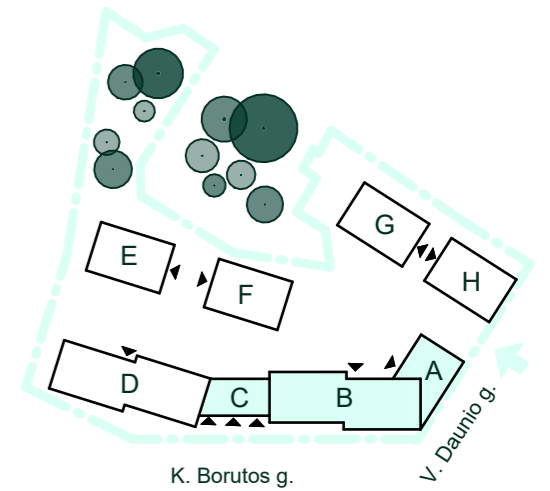

**GOTLAND HILL**  
AB KORPUSAI, PIRMO AUKŠTO PLANAS  
K. Borutos gatvė, Vilnius

**GOTLAND HILL**  
AB KORPUSAI, ANTRO AUKŠTO PLANAS  
K. Borutos gatvė, Vilnius

**GOTLAND HILL**  
AB KORPUSAI, TREČIO AUKŠTO PLANAS  
K. Borutos gatvė, Vilnius

B

Vakaro saulė

Ryto saulė

**GOTLAND HILL**  
AB KORPUSAI, KETVIRTO AUKŠTO PLANAS  
K. Borutos gatvė, Vilnius

K. Borutos g.

V. Dauno g.

B

**GOTLAND HILL**  
AB KORPUSAI, PENKTO AUKŠTO PLANAS  
K. Borutos gatvė, Vilnius