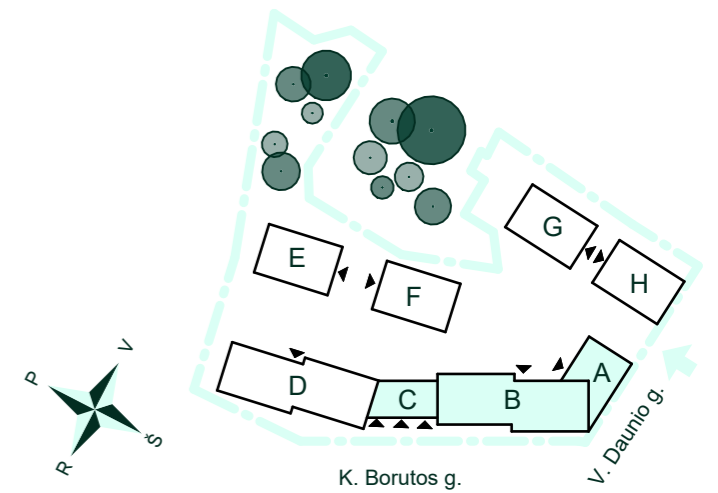

**GOTLAND HILL**  
AB KORPUSAI, PIRMO AUKŠTO PLANAS  
K. Borutos gatvė, Vilnius

**GOTLAND HILL**  
AB KORPUSAI, ANTRO AUKŠTO PLANAS  
K. Borutos gatvė, Vilnius

**GOTLAND HILL**  
AB KORPUSAI, TREČIO AUKŠTO PLANAS  
K. Borutos gatvė, Vilnius

B

Vakaro saulė

Ryto saulė

**GOTLAND HILL**  
AB KORPUSAI, KETVIRTO AUKŠTO PLANAS  
K. Borutos gatvė, Vilnius

K. Borutos g.

V. Dauno g.

B

**GOTLAND HILL**  
AB KORPUSAI, PENKTO AUKŠTO PLANAS  
K. Borutos gatvė, Vilnius