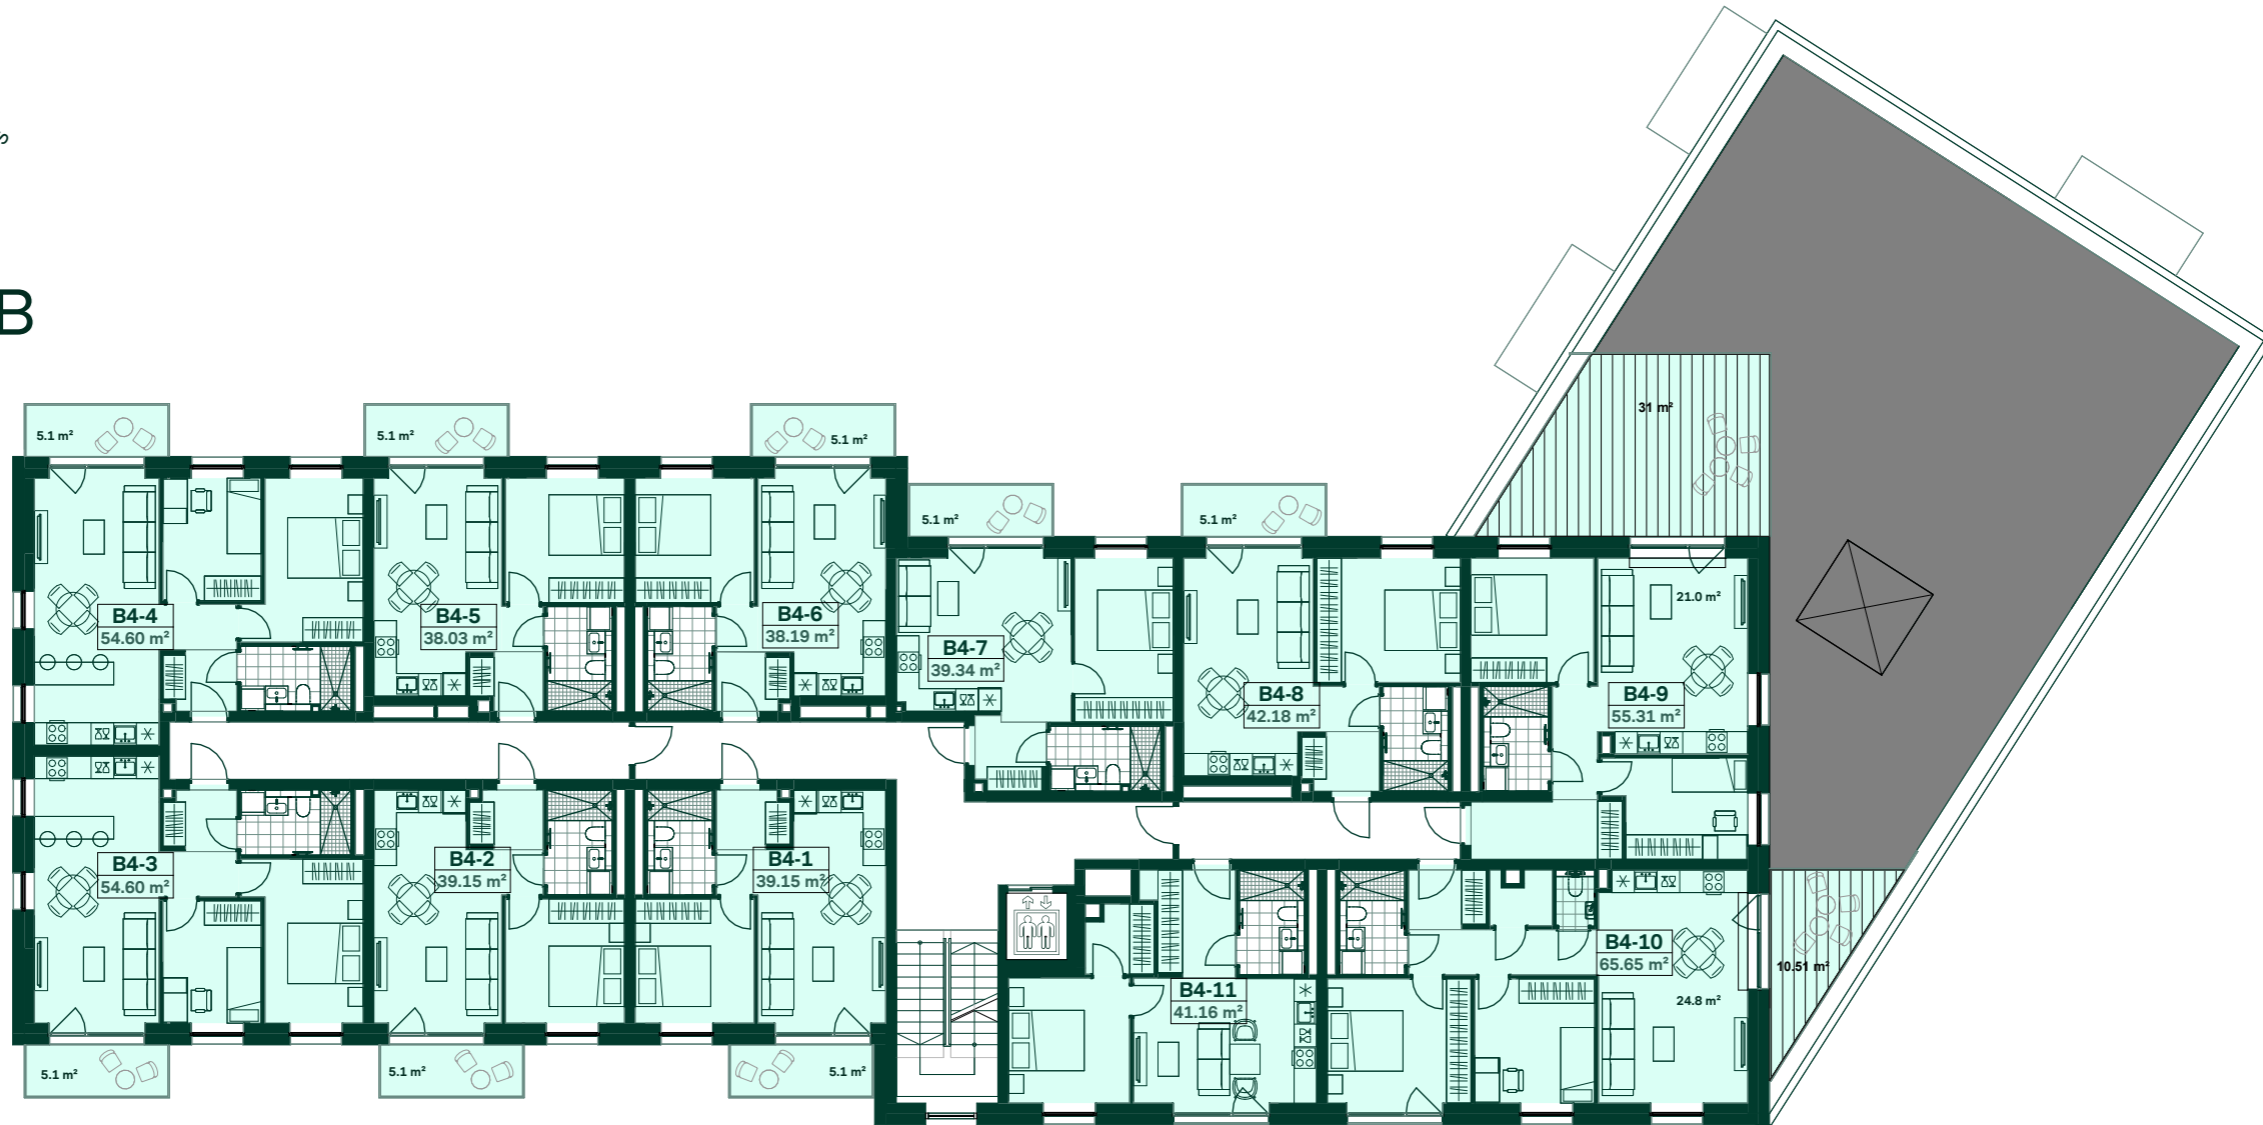

**GOTLAND HILL**  
AB KORPUSAI, PIRMO AUKŠTO PLANAS  
K. Borutos gatvė, Vilnius

**GOTLAND HILL**  
AB KORPUSAI, ANTRO AUKŠTO PLANAS  
K. Borutos gatvė, Vilnius

**GOTLAND HILL**  
AB KORPUSAI, TREČIO AUKŠTO PLANAS  
K. Borutos gatvė, Vilnius

B

Vakaro saulė

Ryto saulė

**GOTLAND HILL**  
AB KORPUSAI, KETVIRTO AUKŠTO PLANAS  
K. Borutos gatvė, Vilnius

K. Borutos g.

V. Dauno g.

B

**GOTLAND HILL**  
AB KORPUSAI, PENKTO AUKŠTO PLANAS  
K. Borutos gatvė, Vilnius