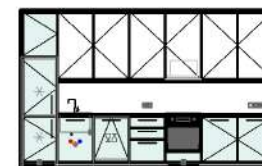

Šviesus akmuo

ŠALDYTUVO IR APATINIŲ
SPINTELIŲ FASADAI: