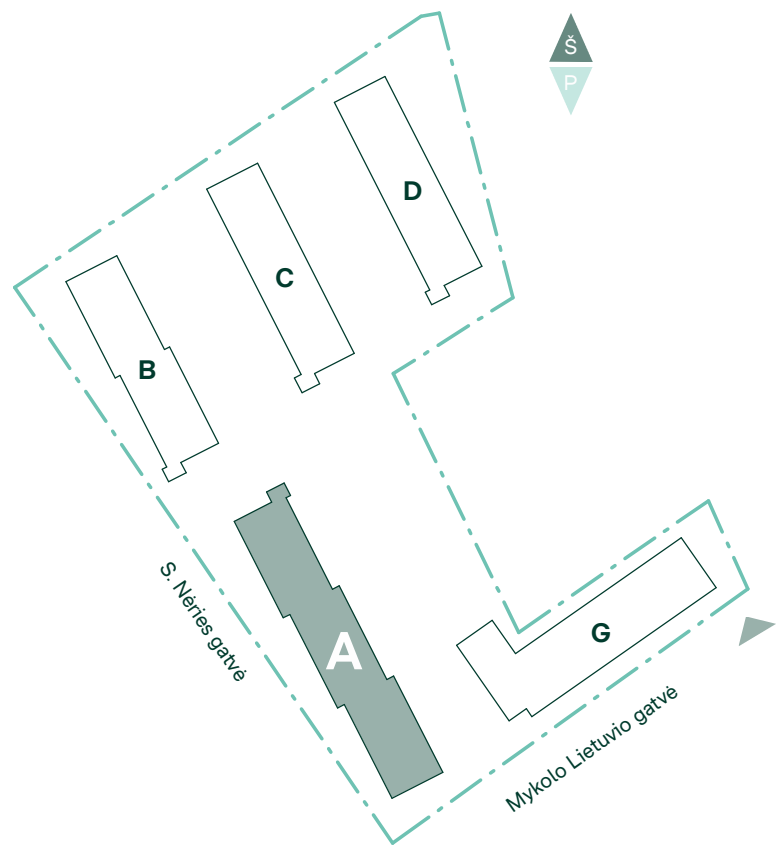

NORD GARDEN - A KORPUSAS, 1 AUKŠTAS
Mykolo Lietuvio g. 14, Vilnius

NORD GARDEN - A KORPUSAS, 2 AUKŠTAS
 Mykolas Lietuvio g. 14, Vilnius

Vakaro saulė

Ryto saulė

NORD GARDEN - A KORPUSAS, 4 AUKŠTAS
 Mykolo Lietuvio g. 14, Vilnius