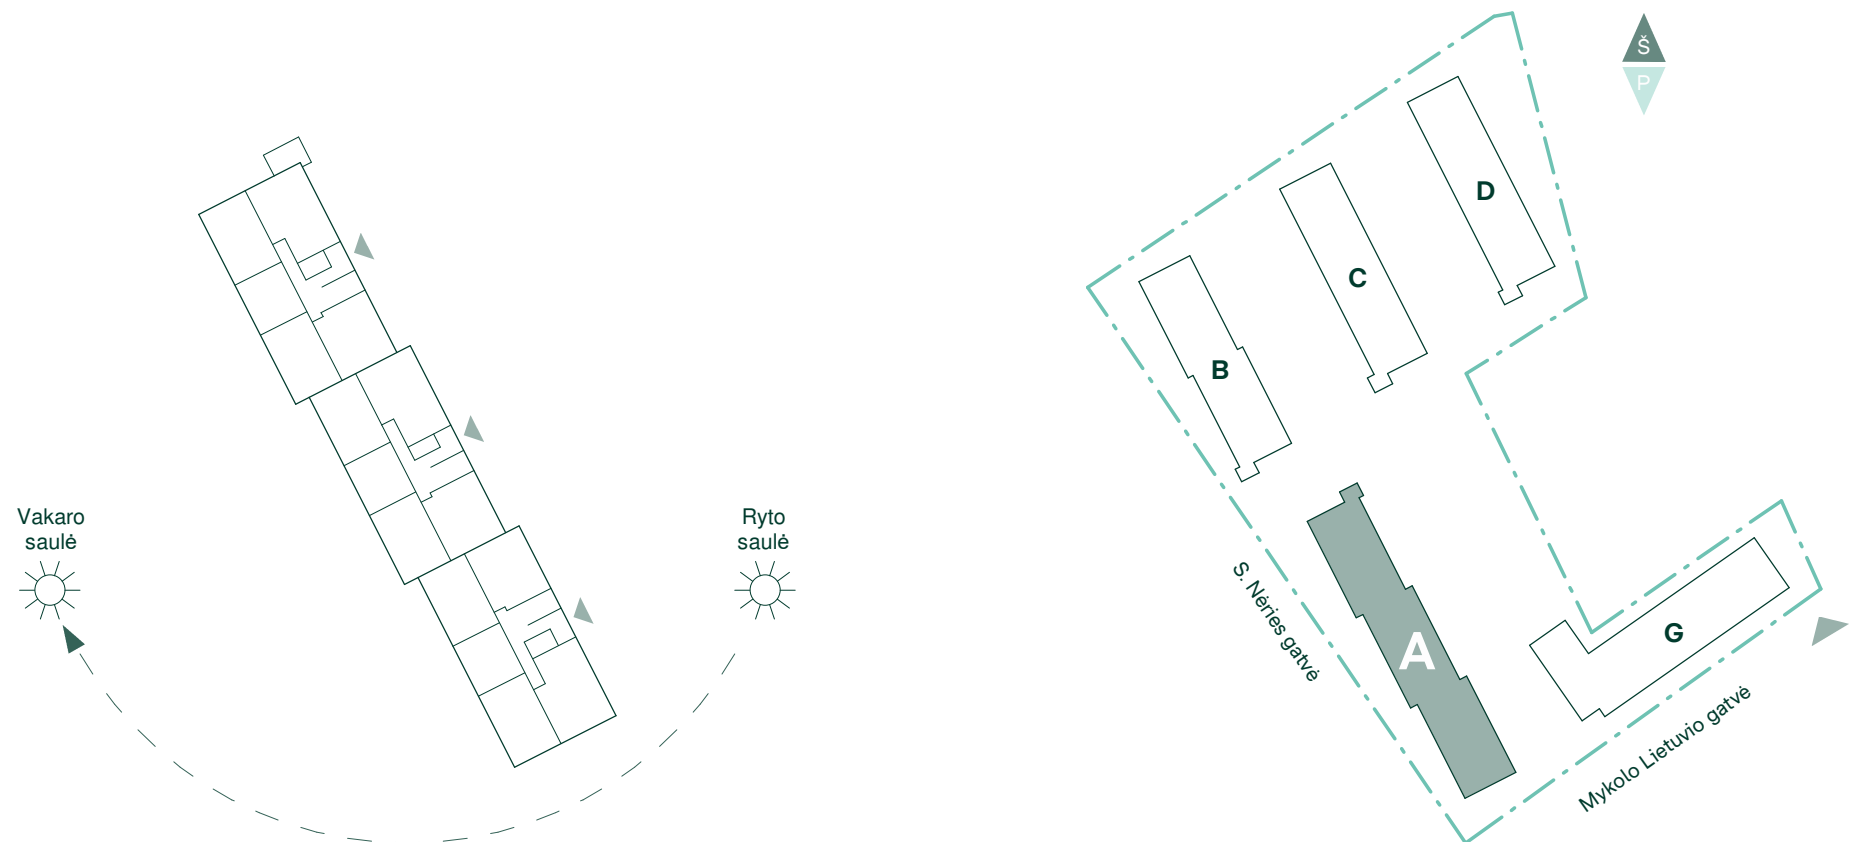

NORD GARDEN - A KORPUSAS, 1 AUKŠTAS
Mykolo Lietuvio g. 14, Vilnius

NORD GARDEN - A KORPUSAS, 2 AUKŠTAS
 Mykolas Lietuvio g. 14, Vilnius

Vakaro saulė

Ryto saulė

NORD GARDEN - A KORPUSAS, 4 AUKŠTAS
 Mykolo Lietuvio g. 14, Vilnius