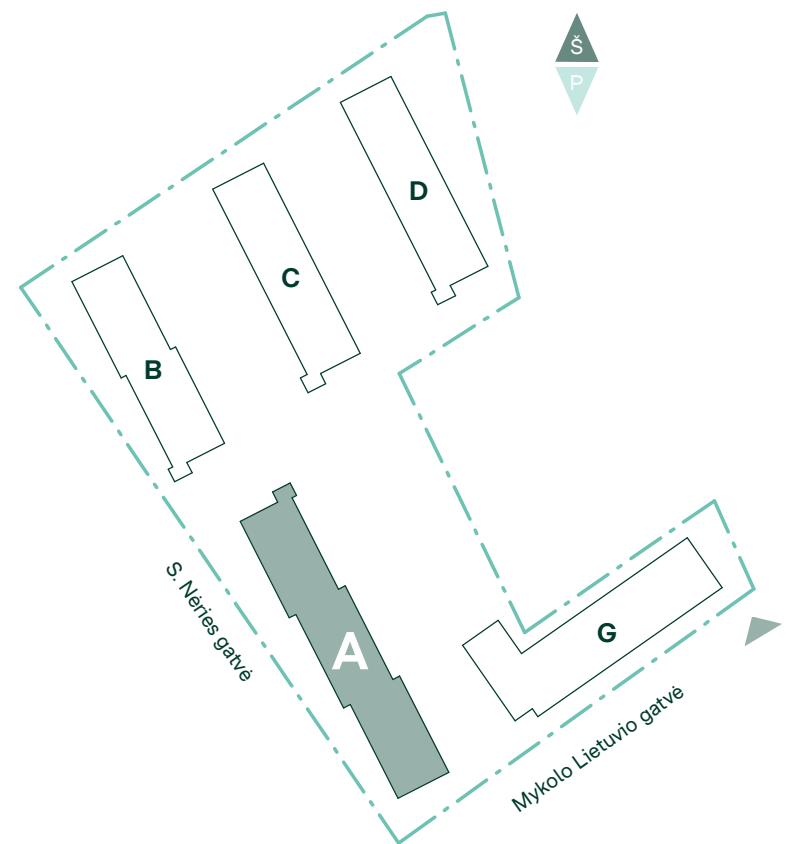

NORD GARDEN - A KORPUSAS, 1 AUKŠTAS
Mykolo Lietuvio g. 14, Vilnius

NORD GARDEN - A KORPUSAS, 2 AUKŠTAS
 Mykolas Lietuvio g. 14, Vilnius

Vakaro saulė

Ryto saulė

NORD GARDEN - A KORPUSAS, 4 AUKŠTAS
 Mykolo Lietuvio g. 14, Vilnius